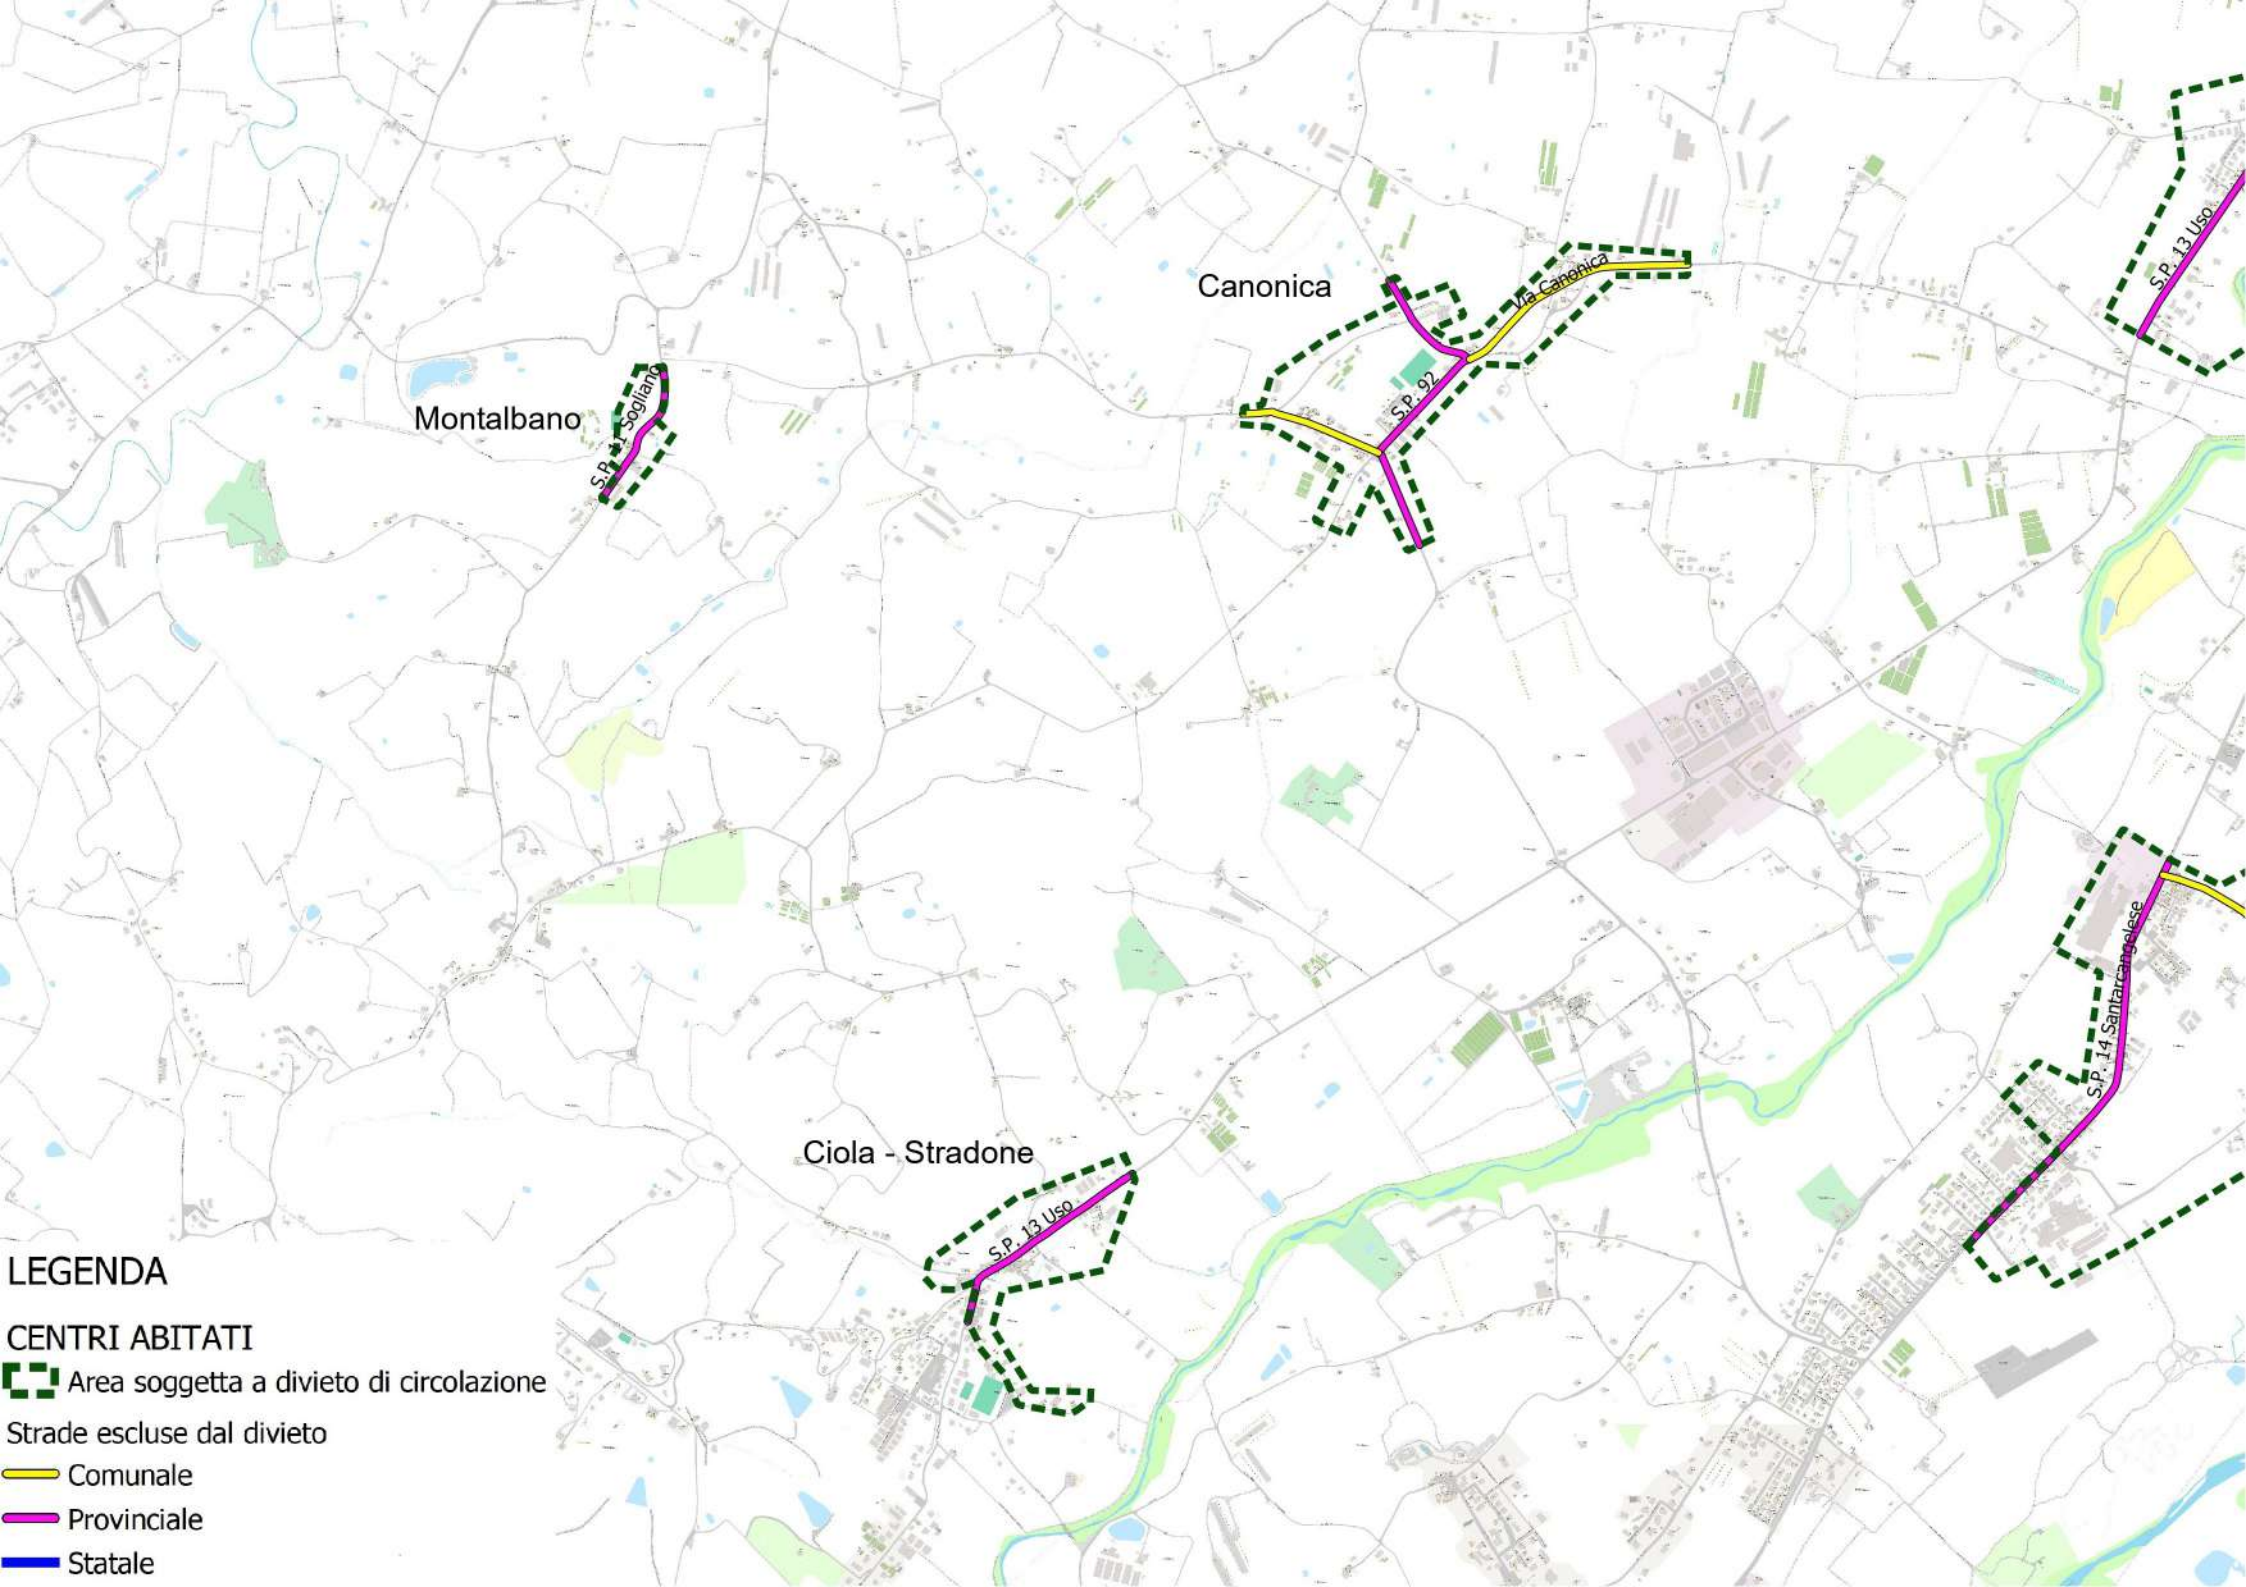

LEGENDA

CENTRI ABITATI

 Area soggetta a divieto di circolazione

Confini

 confini comunali

LEGENDA

CENTRI ABITATI

 Area soggetta a divieto di circolazione

Strade escluse dal divieto

 Comunale

 Provinciale

 Statale

San Michele

San Martino dei Mulini

Sant'Ermete

LEGENDA

CENTRI ABITATI

 Area soggetta a divieto di circolazione

Strade escluse dal divieto

 Comunale

 Provinciale

 Statale

LEGENDA

CENTRI ABITATI

 Area soggetta a divieto di circolazione

Strade escluse dal divieto

 Comunale

 Provinciale

 Statale